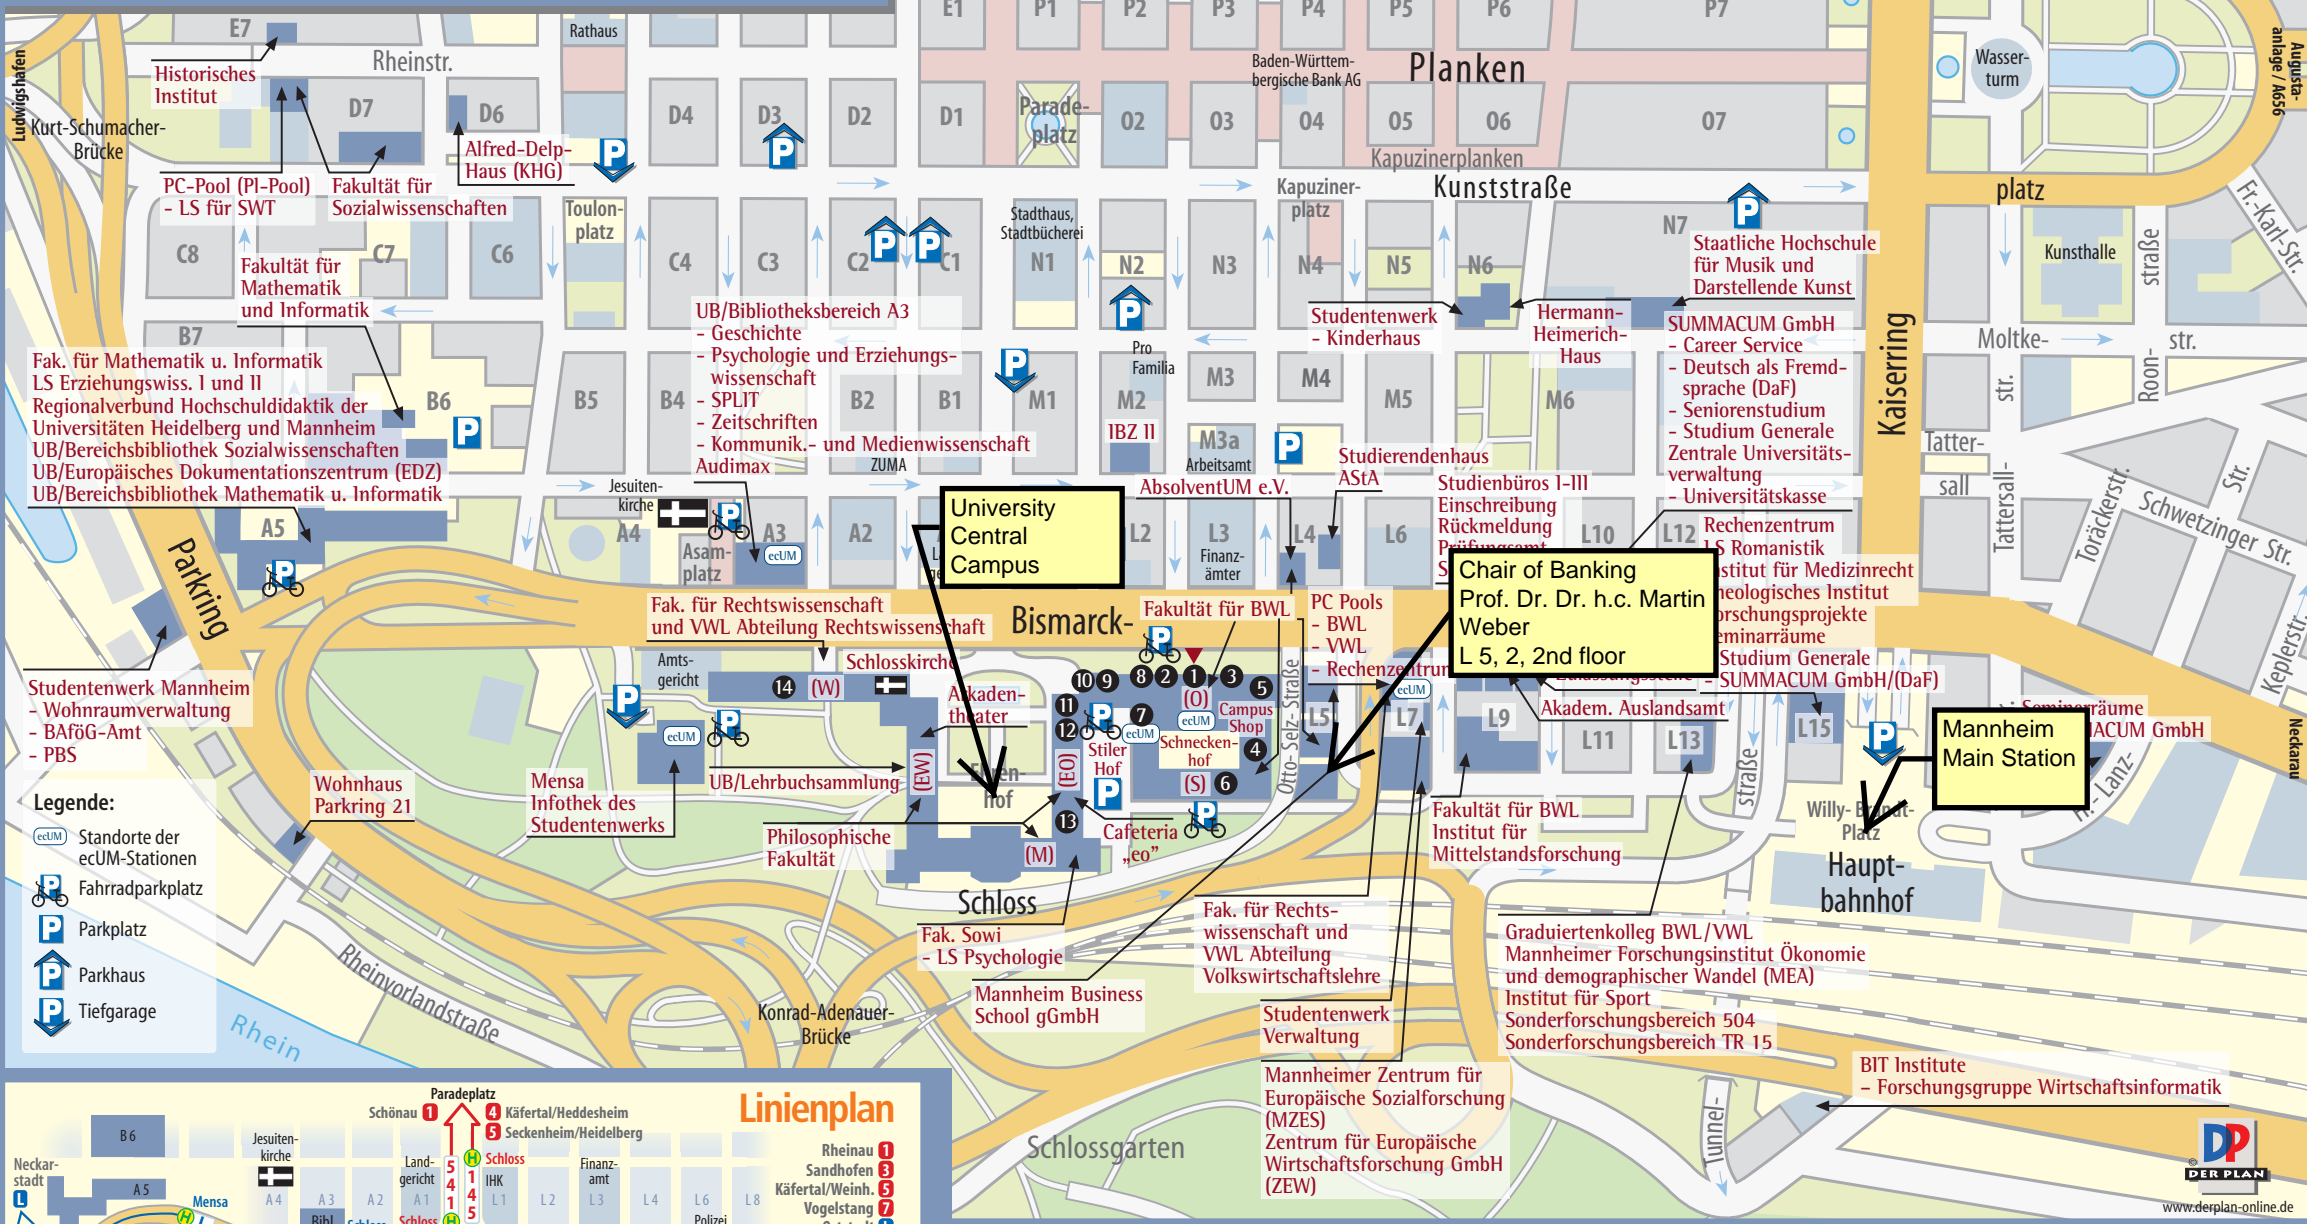

Campus-Plan Universität Mannheim

- Legende:**
- Standorte der ecUM-Stationen
 - Fahrradparkplatz
 - Parkplatz
 - Parkhaus
 - Tiefgarage

- | | | |
|---|--|--|
| <ul style="list-style-type: none"> 1 Haupteingang 2 Rektorat 3 Pressestelle 4 Hörsaal S 108 5 Multimedia Sprachlabor S 103 6 UB/Bereichsbibliothek BWL (BI) 7 UB/Bereichsbereich Ostflügel - Zentralbibliothek | <ul style="list-style-type: none"> 8 Bereichsbibliothek VWL 9 InfoCenter/ecUM-Ausgabe 10 Senatssaal 11 Aula (1. OG) 12 Katakomben 13 UB/Medienzentrum 14 UB/Bereichsbibliothek Philosophie 15 UB/Bereichsbibliothek Geographie | <ul style="list-style-type: none"> 14 UB/Bereichsbibliothek Rechtswissenschaft 15 Zentrum für Schlüsselqualifikationen Personalrat 16 Geschäftsstelle Landeskonferenz der Gleichstellungsbeauftragten an den Wissenschaftlichen Hochschulen Baden-Württembergs (LaKoG) 17 Büro der Gleichstellungsbeauftragten |
|---|--|--|

Stand: Sommersemester 2006 © SUMMACUM GmbH

www.derplan-online.de